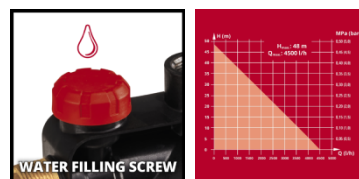

Logistische Daten

- Produktgewicht	9.5 kg
- Bruttogewicht Einzelverpackung	10.8 kg
- Maße Einzelverpackung	469 x 238 x 316 mm
- Stück pro Exportkarton	1 STK
- Bruttogewicht Exportkarton	10.8 kg
- Maße Exportkarton	465 x 233 x 325 mm
- Containermengen (20"/40"/40"HC)	655 | 1210 | 1510